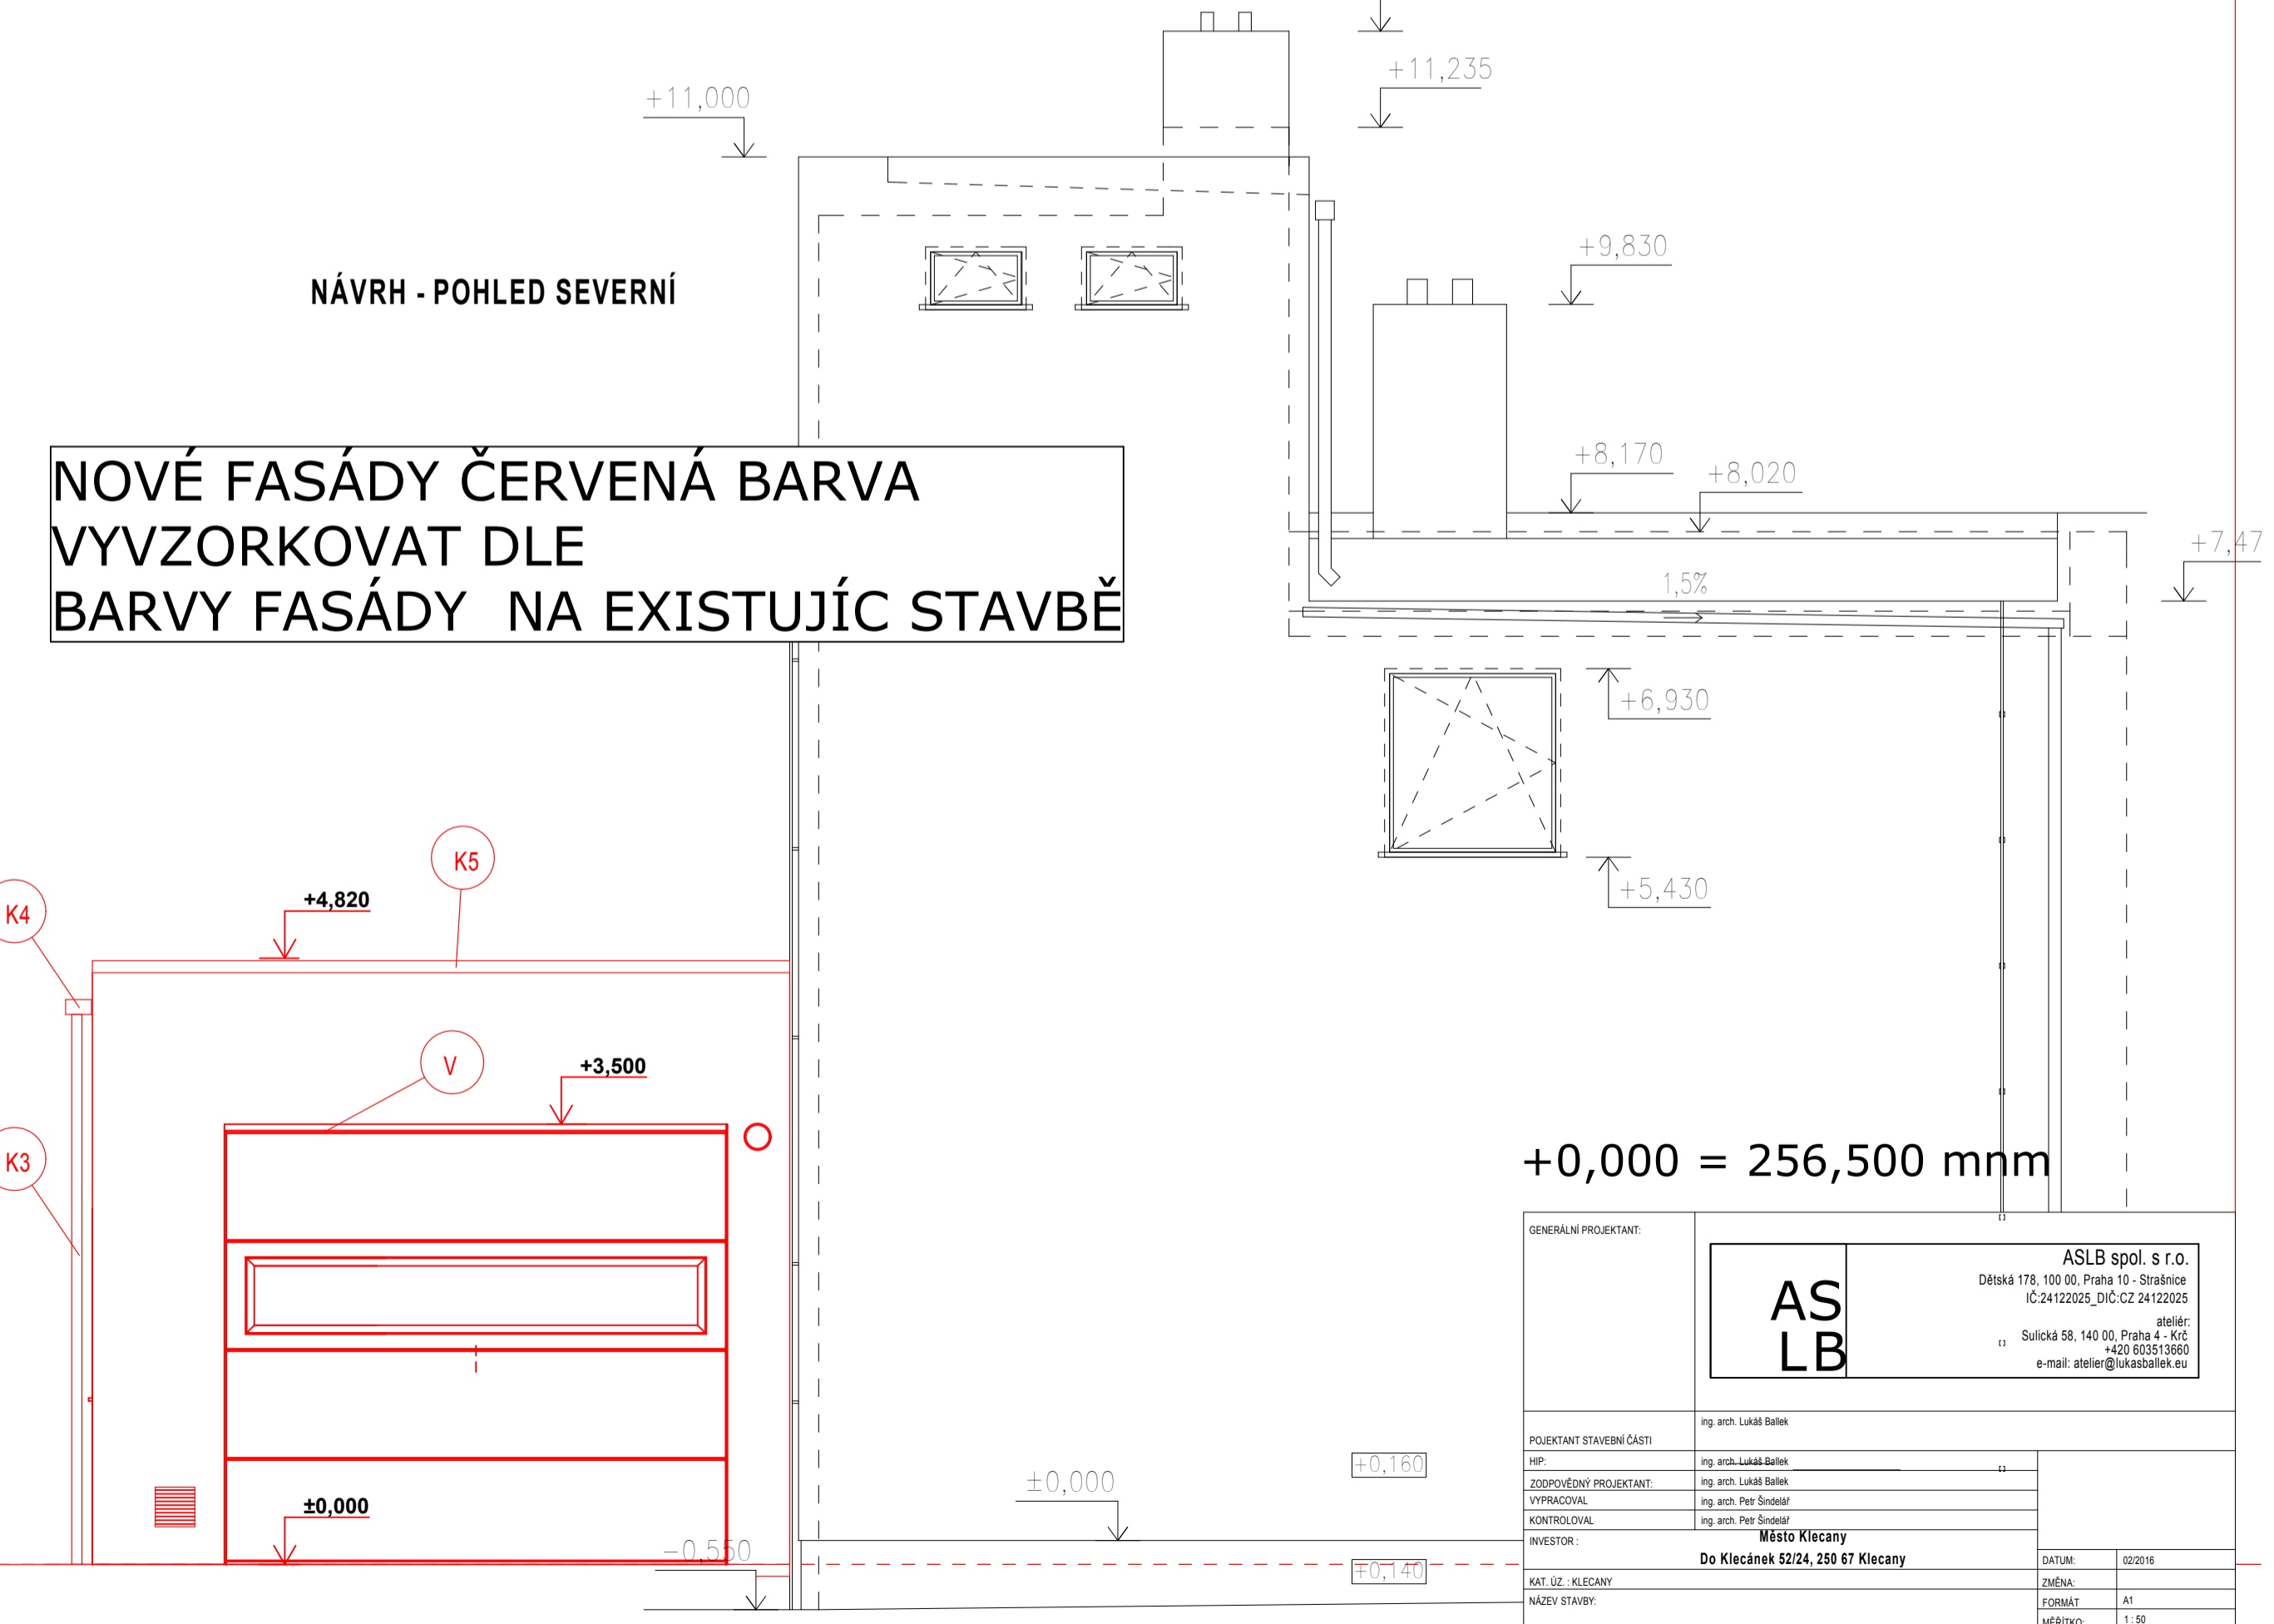

POHLED ZÁPADNÍ

POHLED JIŽNÍ

NÁVRH - POHLED VÝCHODNÍ

NÁVRH - POHLED SEVERNÍ

NOVÉ FASÁDY ČERVENÁ BARVA
VYVZORKOVAT DLE
BARVY FASÁDY NA EXISTUJÍC STAVBĚ

+0,000 = 256,500 mm

GENERALNÍ PROJEKTANT: AS LB		ASLB spol. s r.o. Dělná 178, 100 00, Praha 10 - Štěrbohov IČ:24432205, DIČ: CZ 24432205 atelier: Sušická 58, 140 00, Praha 4 - KOC +420 282319950 e-mail: atelier@aslbatelier.eu	
POLYKANT ESTIMÁČNÍ ČÁST: MIP: ZODPOVĚDNÝ PROJEKTANT: UPRÁVČOVNÁ: KONTROLOVÁ: INVESTOR: MÍSTO INVESTOR: NÁZEV STAVBY: MÍSTO STAVBY: NÁZEV VÝKRESU:	Ing. arch. Lukáš Balaš Ing. arch. Lukáš Balaš Ing. arch. Petr Ševčík Ing. arch. Petr Ševčík Město Křečany Do Křečanské 52/24, 250 67 Křečany	DATUM: 02/2018 DĚLNÍK: AS VEŘEJNÝ: 1:50 STUPĚŇ: DOK-01/5	MIP: Ing. arch. Lukáš Balaš Ing. arch. Petr Ševčík Město Křečany Do Křečanské 52/24, 250 67 Křečany
NÁVRH - POHLEDY		MIP:	Čís:
D.1.1		6	6