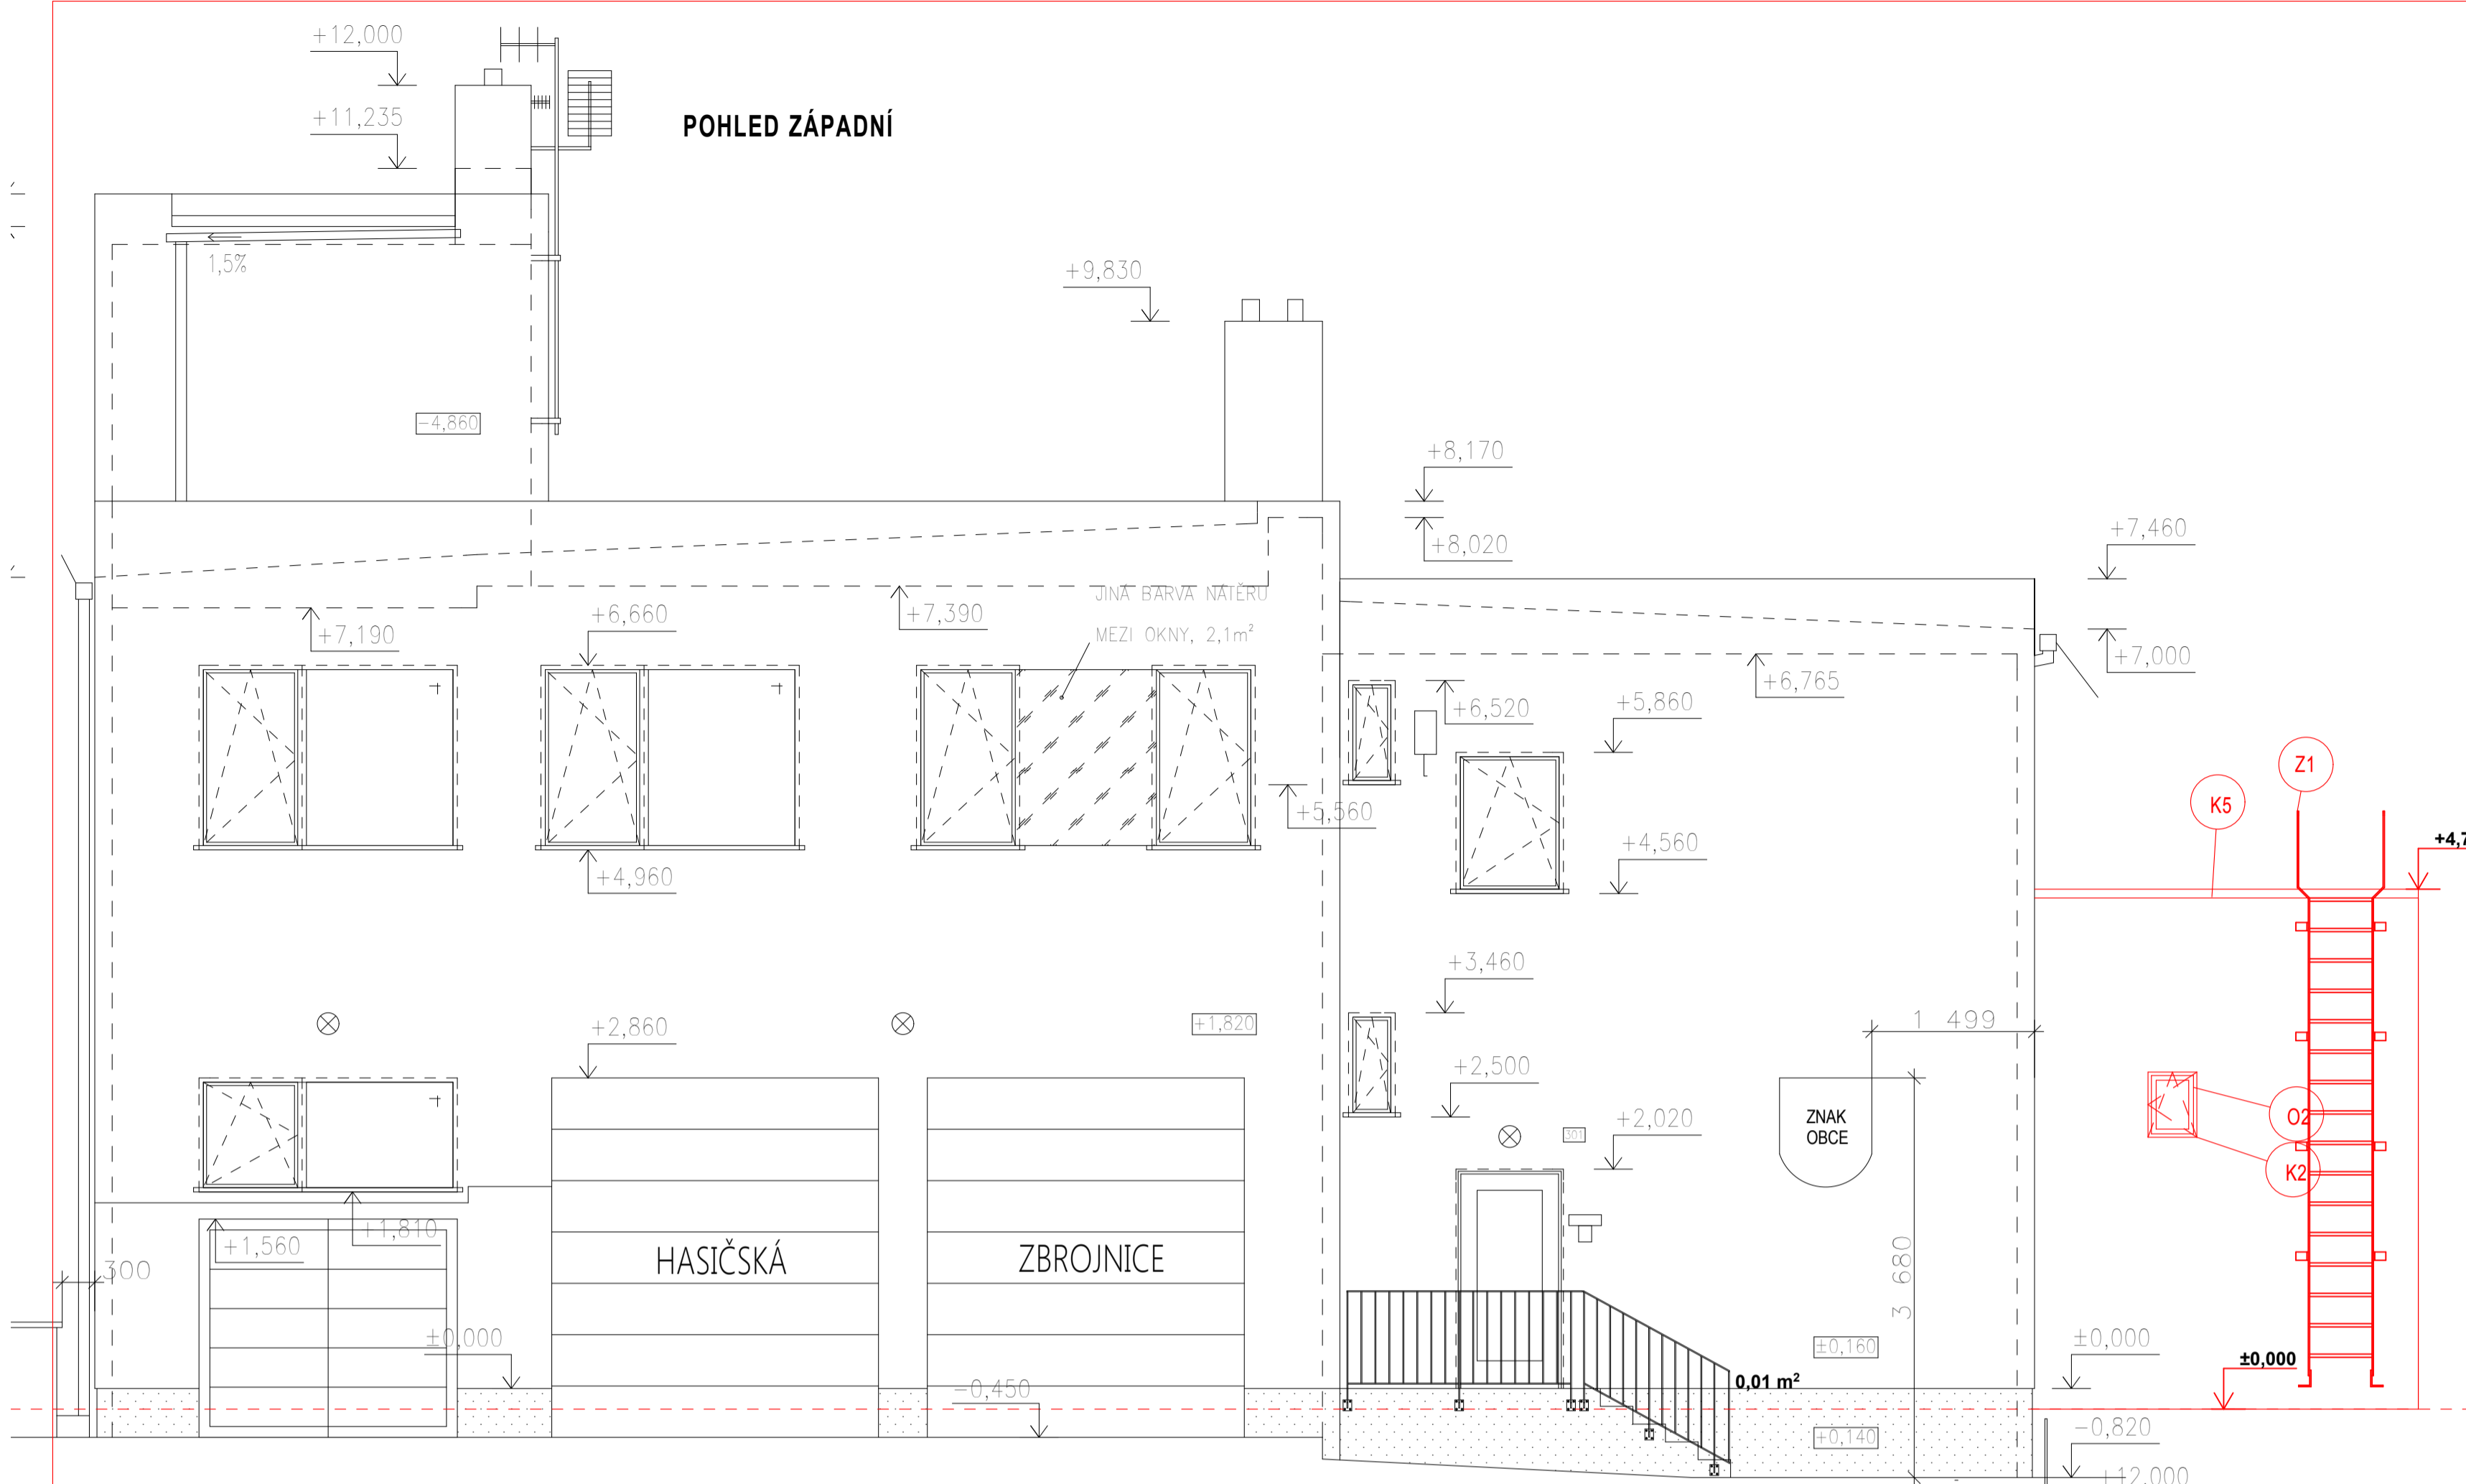

POHLED ZÁPADNÍ

POHLED JIŽNÍ

NÁVRH - POHLED VÝCHODNÍ

NÁVRH - POHLED SEVERNÍ

NOVÉ FASÁDY ČERVENÁ BARVA
VYVZORKOVAT DLE
BARVY FASÁDY NA EXISTUJÍC STAVBĚ

+0,000 = 256,500 mm

GENERALNÍ PROJEKTANT: AS LB		ASLB spol. s r.o. Dělná 178, 100 00, Praha 10 - Štěrbohov IČ:24432205, DIČ: CZ 24432205 atelier: Sušická 58, 140 00, Praha 4 - KOC +420 282319950 e-mail: atelier@aslbatelier.eu	
POLYKANT ESTIMÁČNÍ ČÁST: MIP: ZODPOVĚDNÝ PROJEKTANT: UPRÁVČOVNÁ: KONTROLOVÁ: INVESTOR: MÍSTO INVESTOR: NÁZEV STAVBY: MÍSTO STAVBY: NÁZEV VÝKRESU:	Ing. arch. Lukáš Balaš Ing. arch. Lukáš Balaš Ing. arch. Petr Ševčík Ing. arch. Petr Ševčík Město Křečany Do Křečanské 52/24, 250 67 Křečany	DATUM: 02/2018 DĚLNÍK: AS VEŘEJNÝ: 1:50 STUPĚŇ: DOK-01/5	MIP: Ing. arch. Lukáš Balaš Ing. arch. Petr Ševčík Město Křečany Do Křečanské 52/24, 250 67 Křečany
NÁVRH - POHLEDY		MIP:	Čís:
D.1.1		6	6