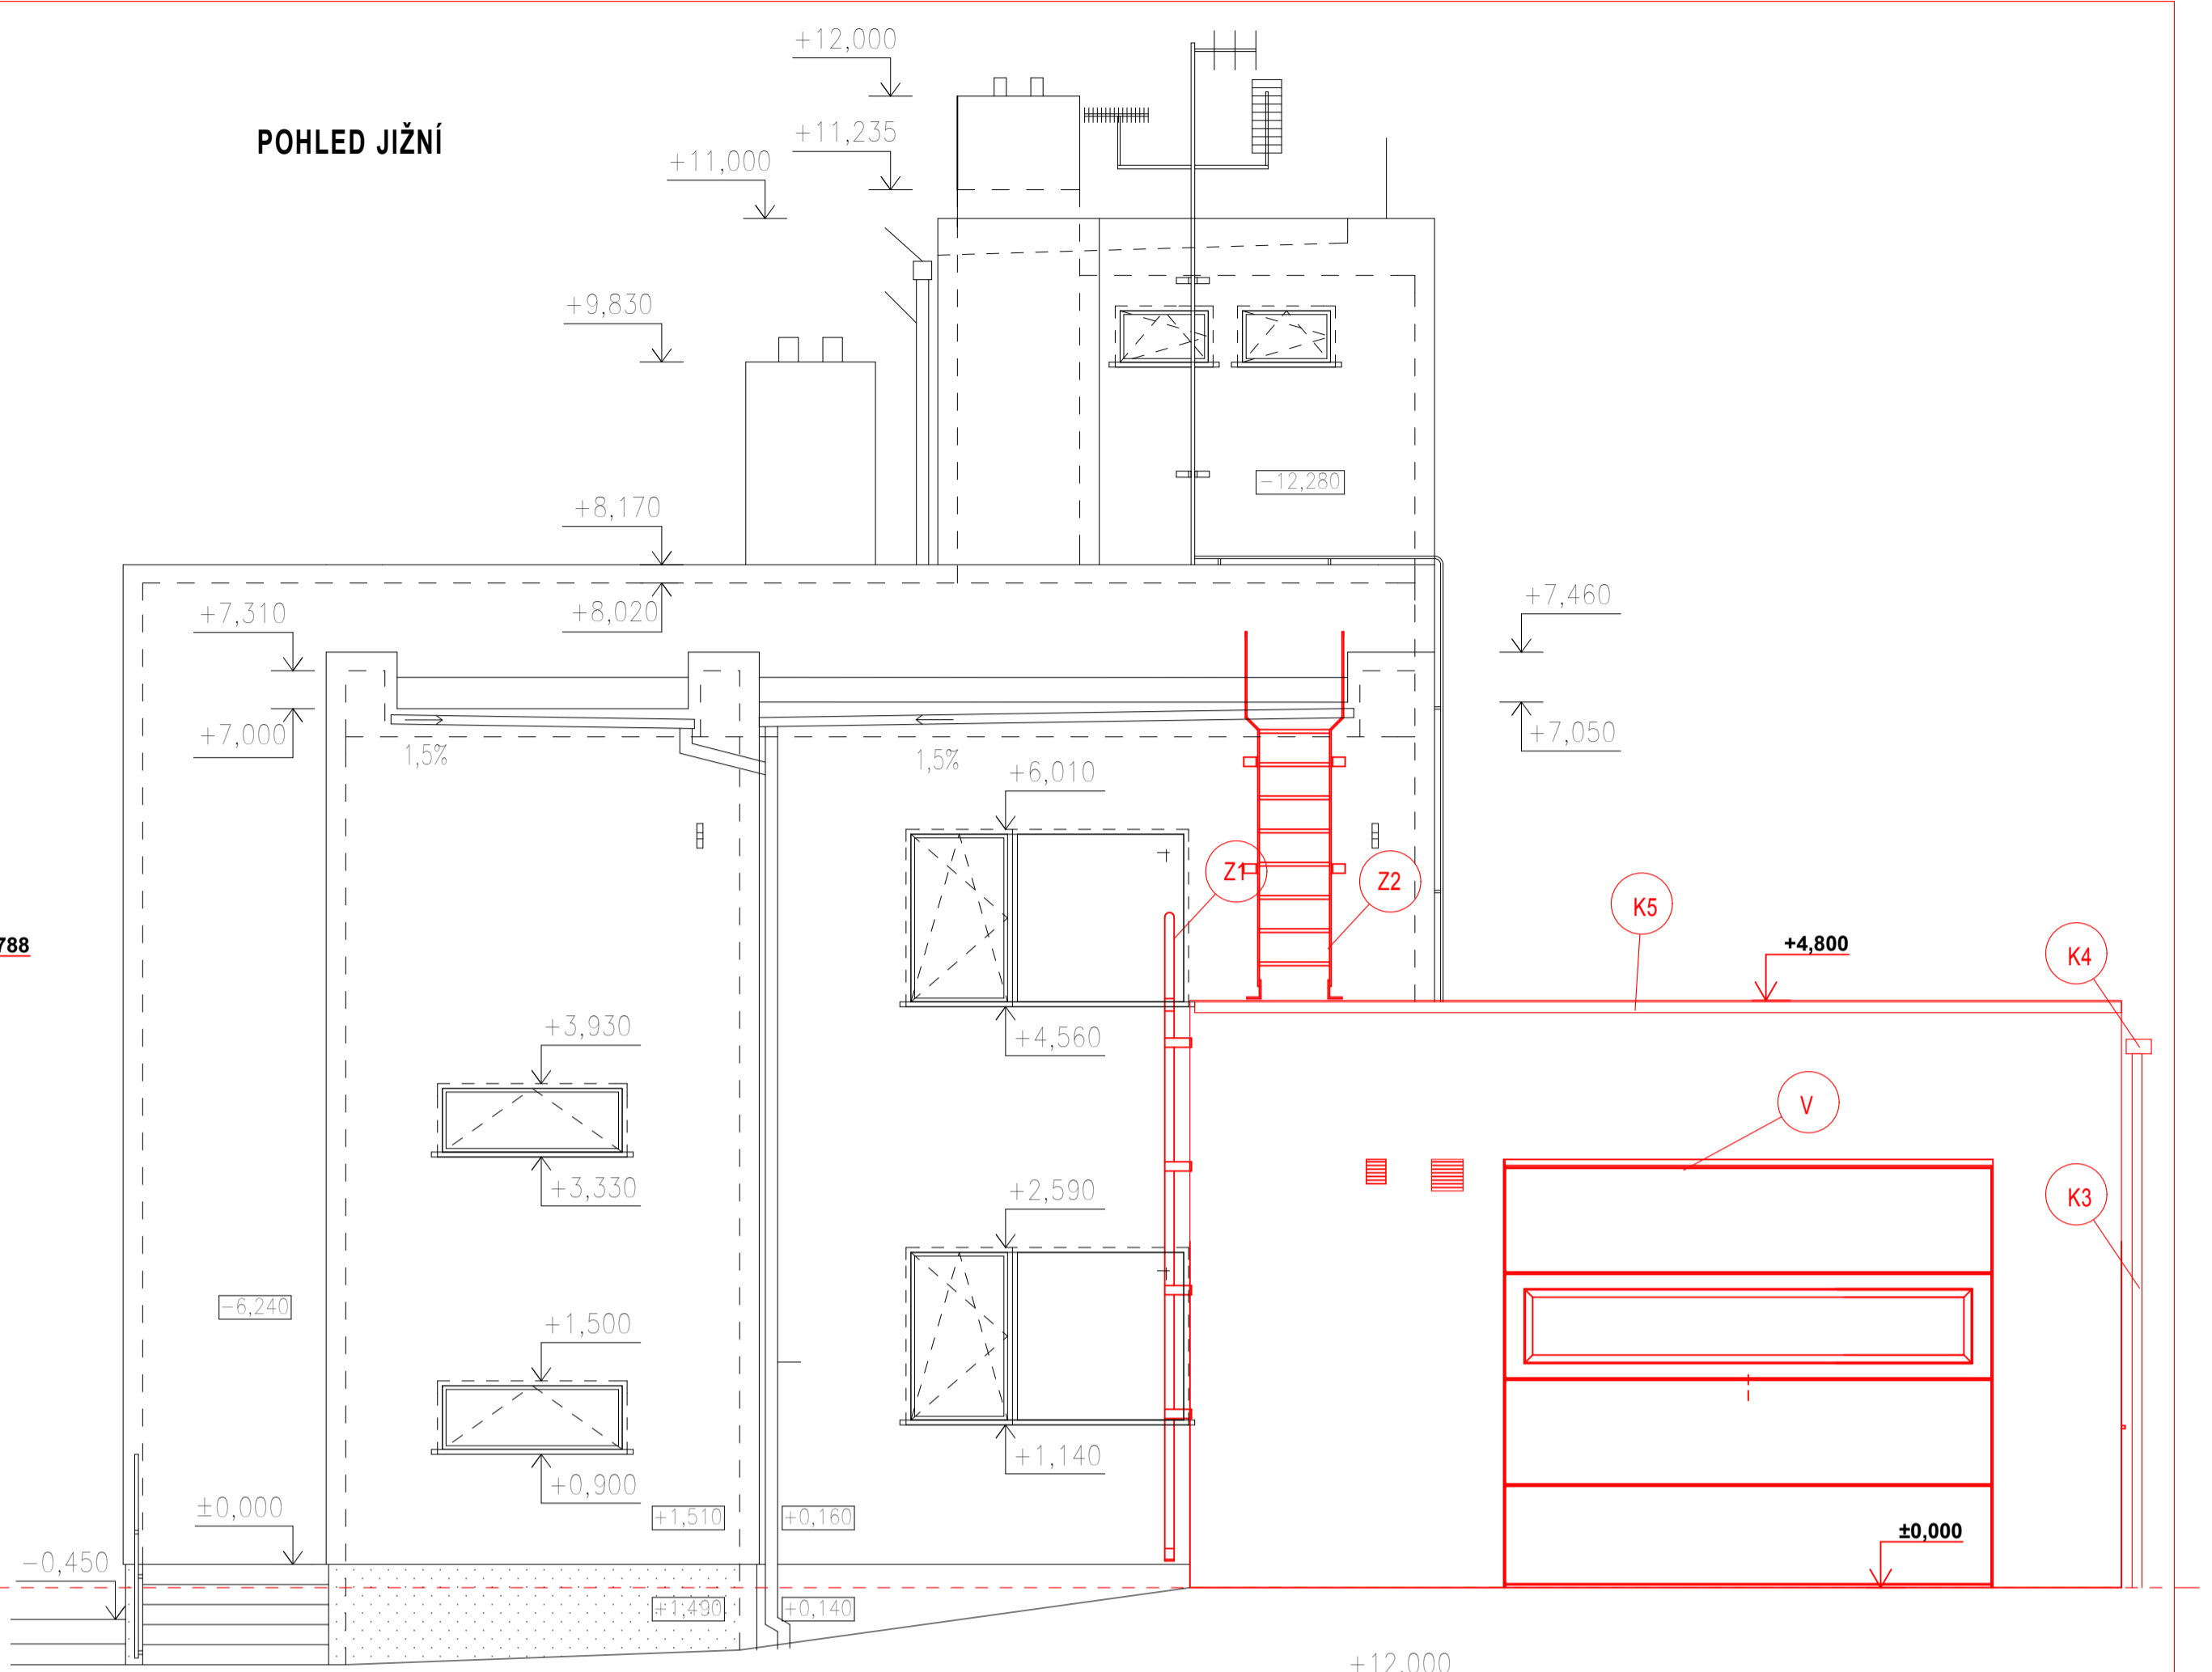

POHLED ZÁPADNÍ

POHLED JIŽNÍ

NÁVRH - POHLED VÝCHODNÍ

NÁVRH - POHLED SEVERNÍ

NOVÉ FASÁDY ČERVENÁ BARVA
VYVZORKOVAT DLE
BARVY FASÁDY NA EXISTUJÍC STAVBĚ

+0,000 = 256,500 mm

GENERALNÍ PROJEKTANT: AS LB		ASLB spol. s r.o. Dělná 178, 100 00, Praha 10 - Štěrbohov IČ:24432205, DIČ: CZ 24432205 atelier: Sušická 58, 140 00, Praha 4 - KOC +420 282319950 e-mail: atelier@aslbatelier.eu	
POLYKANT ESTIMÁČNÍ ČÁST: MIP: ZODPOVĚDNÝ PROJEKTANT: UPRÁVČOVNÁ: KONTROLOVÁ: INVESTOR: MÍSTO INVESTOR: NÁZEV STAVBY: MÍSTO STAVBY: NÁZEV VÝKRESU:	Ing. arch. Lukáš Balaš Ing. arch. Lukáš Balaš Ing. arch. Petr Ševčík Ing. arch. Petr Ševčík Město Křečany Do Křečanské 52/24, 250 67 Křečany	DATUM: 02/2018 DĚLNÍK: AS VEŘEJNÝ: 1:50 STUPĚŇ: DOK-01/5	MIP: Ing. arch. Lukáš Balaš Ing. arch. Petr Ševčík Město Křečany Do Křečanské 52/24, 250 67 Křečany
NÁVRH - POHLEDY		MIP:	Čís:
D.1.1		6	6