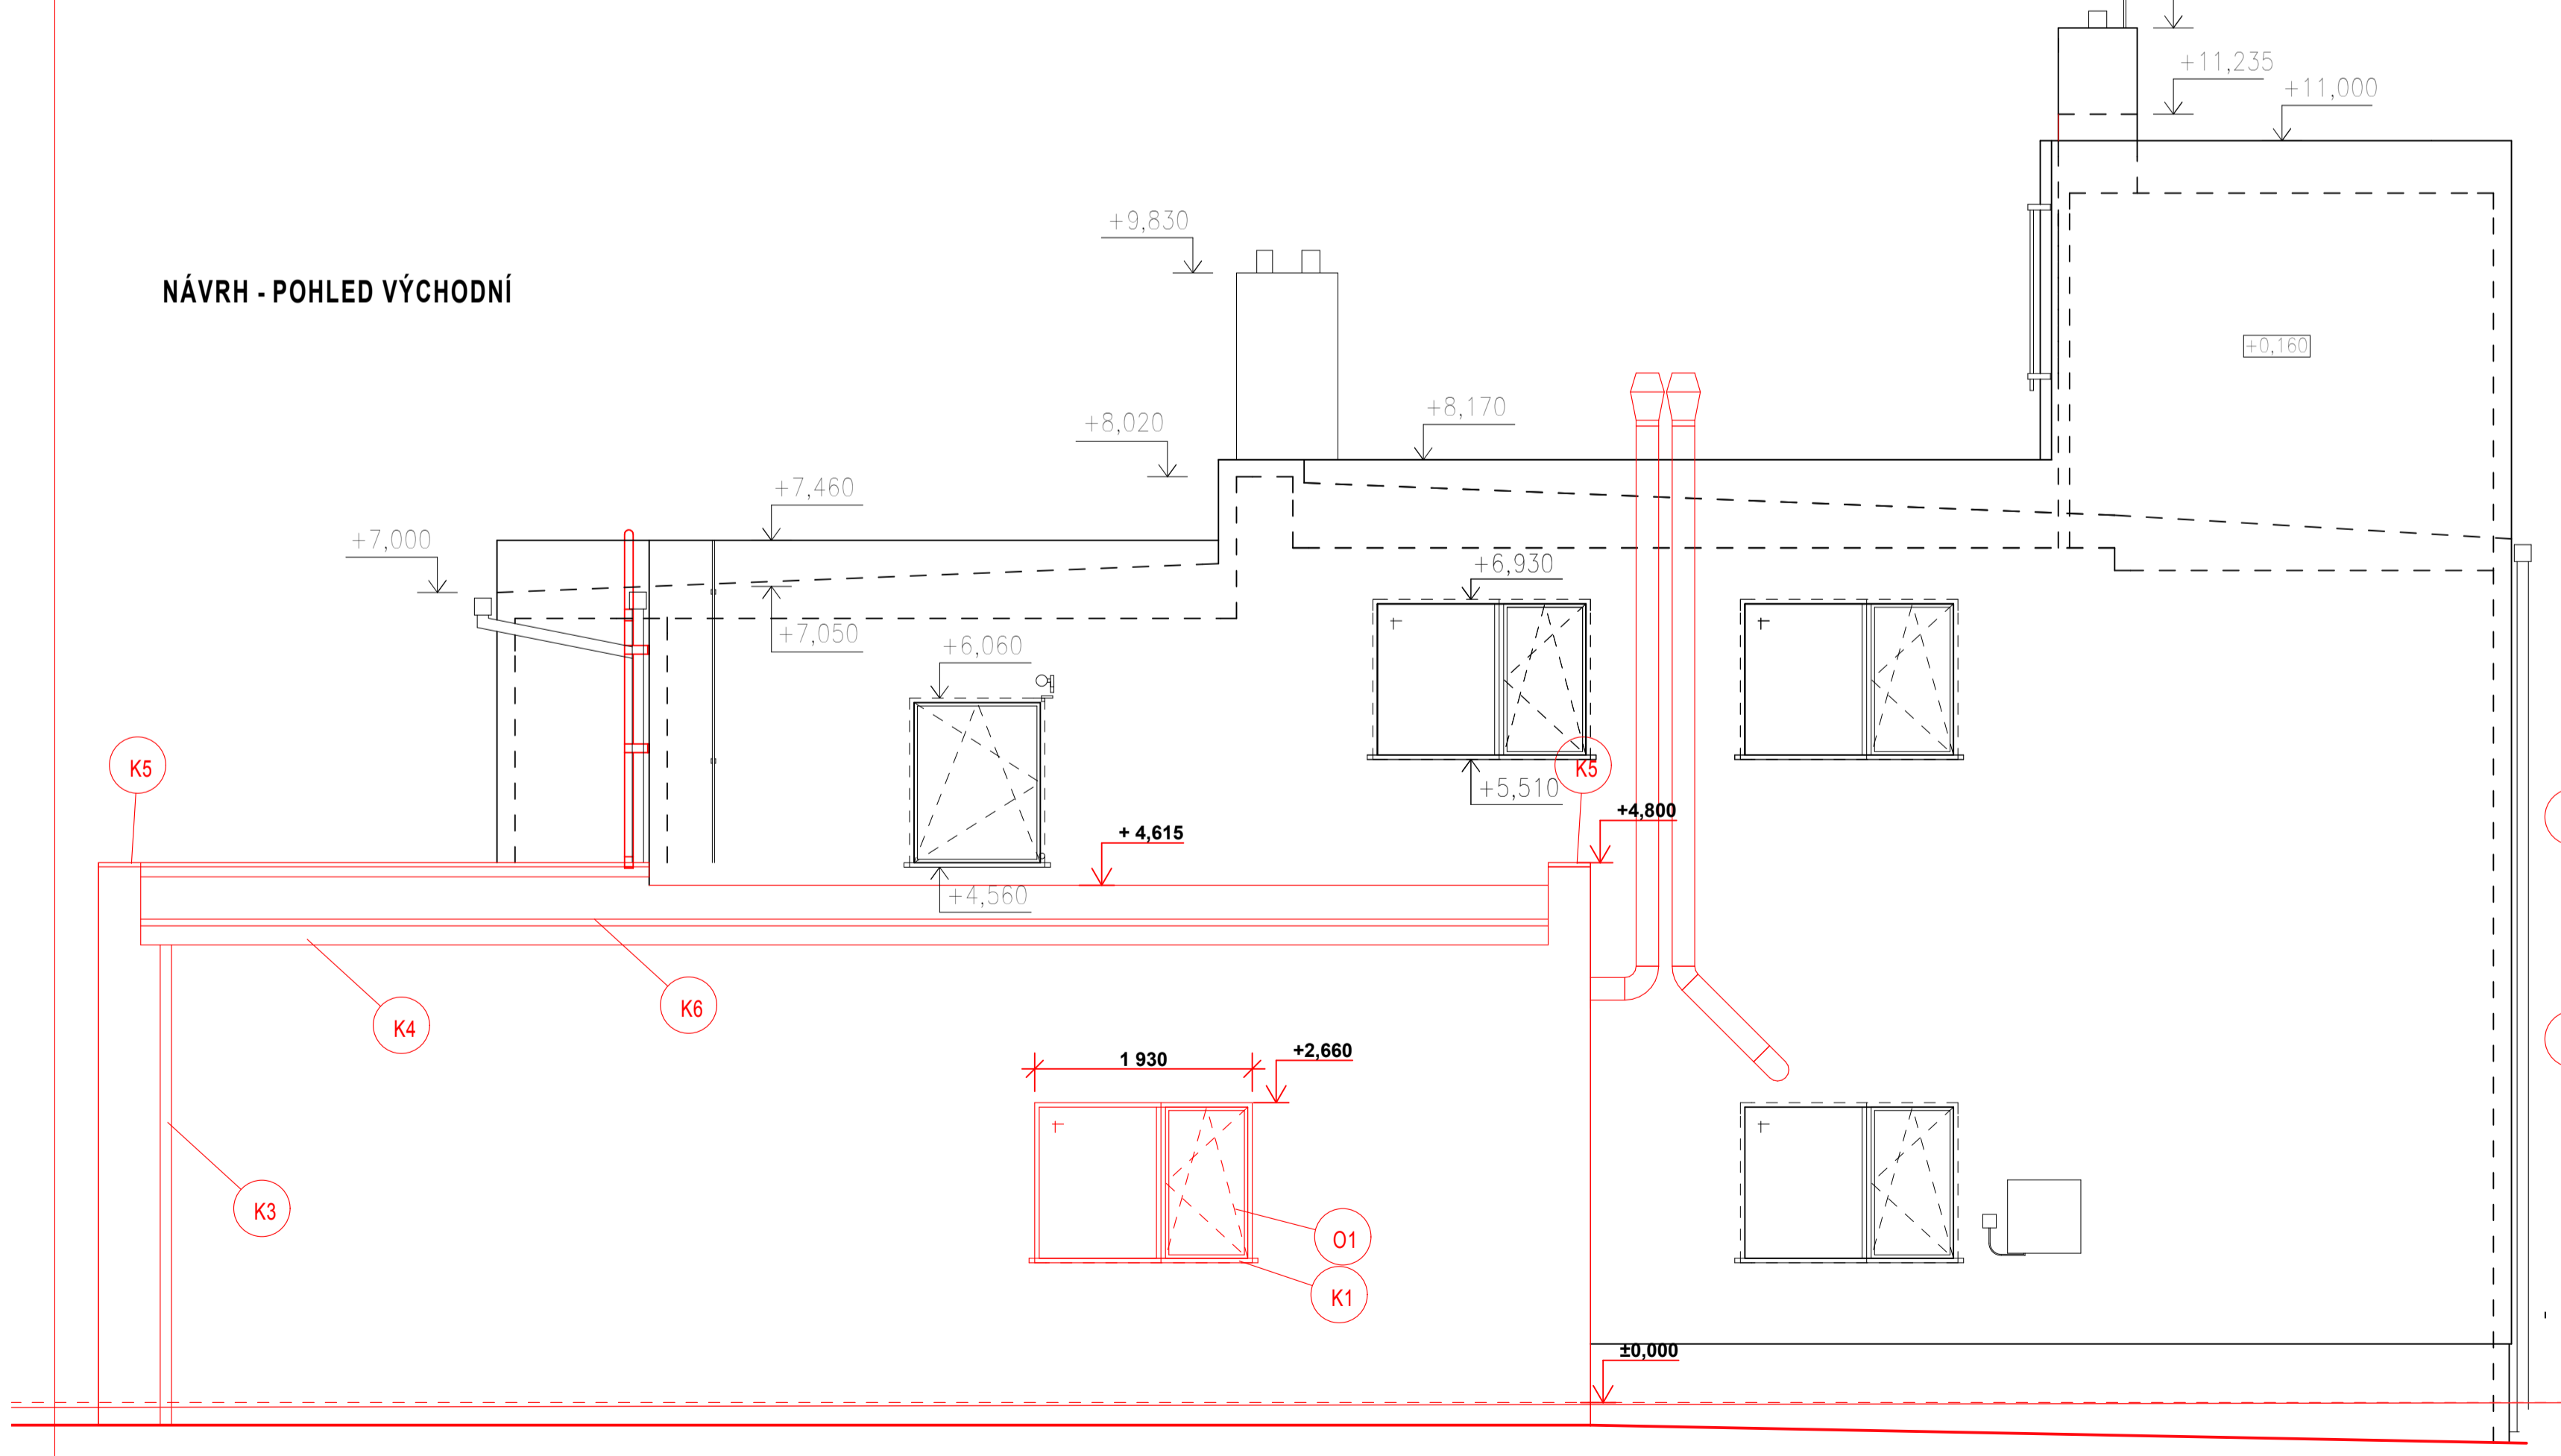

POHLED ZÁPADNÍ

POHLED JIŽNÍ

NÁVRH - POHLED VÝCHODNÍ

NÁVRH - POHLED SEVERNÍ

NOVÉ FASÁDY ČERVENÁ BARVA
VYVZORKOVAT DLE
BARVY FASÁDY NA EXISTUJÍC STAVBĚ

+0,000 = 256,500 mm

GENERALNÍ PROJEKTANT: AS LB		ASLB spol. s r.o. Dělná 178, 100 00, Praha 10 - Štěrbohov IČ:24432205, DIČ: CZ 24432205 atelier: Sušická 58, 140 00, Praha 4 - KOC +420 282319950 e-mail: atelier@aslbatelier.eu	
POLYKANT ESTIMÁČNÍ ČÁST: MIP: ZODPOVĚDNÝ PROJEKTANT: UPRÁVČOVNÁ: KONTROLOVÁ: INVESTOR: MÍSTO INVESTOR: NÁZEV STAVBY: MÍSTO STAVBY: NÁZEV VÝKRESU:	Ing. arch. Lukáš Balaš Ing. arch. Lukáš Balaš Ing. arch. Petr Ševčík Ing. arch. Petr Ševčík Město Křečany Do Křečanské 52/24, 250 67 Křečany	DATUM: 02/2018 DĚLNÍK: AS VEŘEJNÝ: 1:50 STUPĚŇ: DOK-01/5	MIP: Ing. arch. Lukáš Balaš Ing. arch. Petr Ševčík Město Křečany Do Křečanské 52/24, 250 67 Křečany
NÁVRH - POHLEDY		MIP:	Čís:
D.1.1		6	6