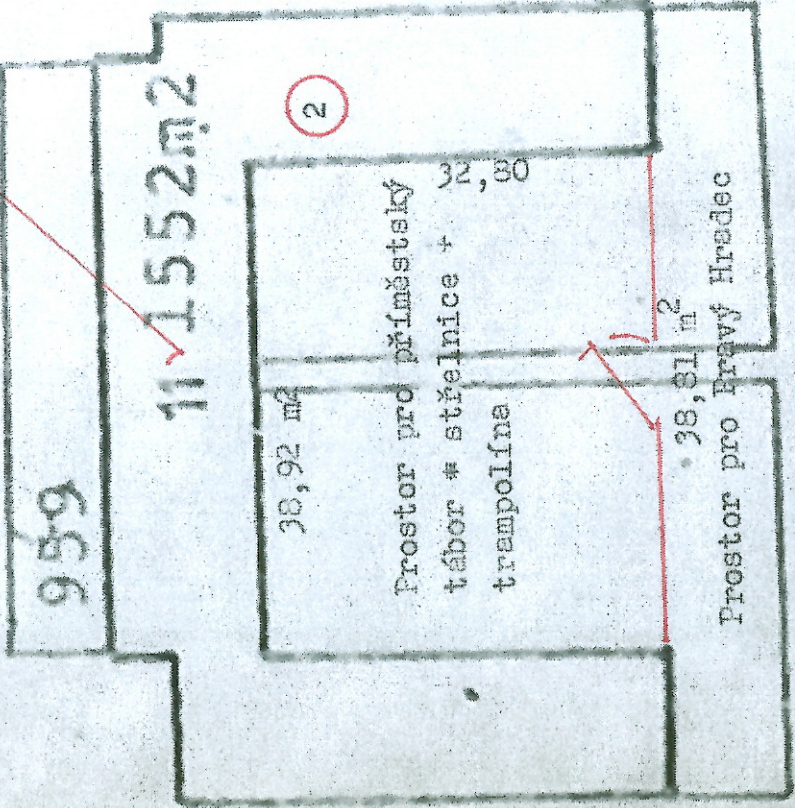

Označení prostorů a budov 1 - 7  
v Dolních kasárnách

Místnost 4x5,6=22,4 m<sup>2</sup> 39.76 m<sup>2</sup> Chodba 32,2 m<sup>2</sup>

Ohražený prostor pro koně 1276,5 m<sup>2</sup>

Jezdecký oddíl Pevný Hradec

Budova 959 Dolní kasárna  
Nevyužitá budova

2

3před 971

sklad č. 28 = 17 m<sup>2</sup> Právý Hředec

 Jízda po komunikaci s autičky kolem  
 budovy kuchynského bloku 972. =224,3 m

32  
20

245-16

Garáž pro autíčka a ze buřovon  
přístřešek = 15 m<sup>2</sup>

12

1562m<sup>2</sup>  
+ kotelna

287m<sup>2</sup>

56

969

7

87,28

40x15

m<sup>2</sup>

2x2

Dům pro spolkový život Pravá strana budovy 968 přízemí