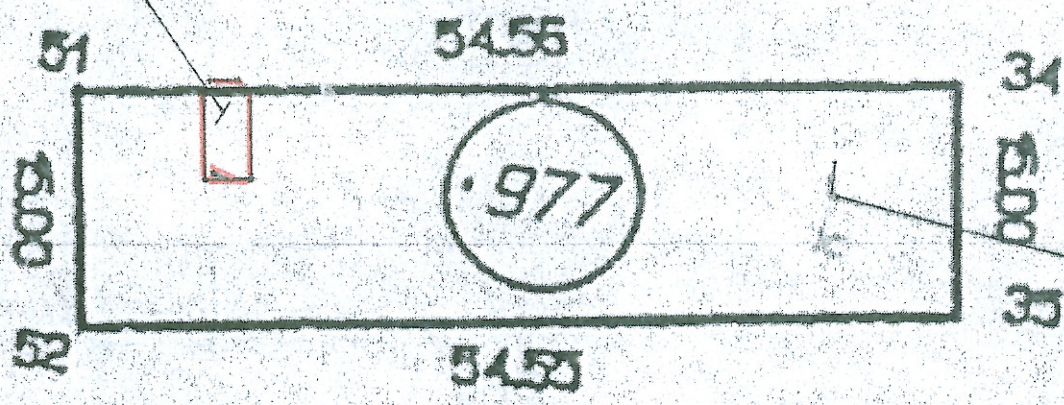

Označení prostorů a budov 1 - 7  
v Dolních kasárnách

Místnost 4x5,6=22,4 m<sup>2</sup> 39.76 m<sup>2</sup> Chodba 32,2 m<sup>2</sup>

Ohražený prostor pro koně 1276,5 m<sup>2</sup>

Jezdecký oddíl Pevný Hradec

Budova 959 Dolní kasárna  
Nevyužitá budova

2

3před 971

sklad č. 28 = 17 m<sup>2</sup> Právý Hředec

 Jízda po komunikaci s autičky kolem  
 budovy kuchynského bloku 972. =224,3 m

32  
20

245-16

Garáž pro autíčka a ze buřovon  
přístřešek = 15 m<sup>2</sup>

12

1562m<sup>2</sup>  
+ kotelna

287m<sup>2</sup>

56

969

7

87,28

40x15

m<sup>2</sup>

2x2

Dům pro spolkový život Pravá strana budovy 968 přízemí