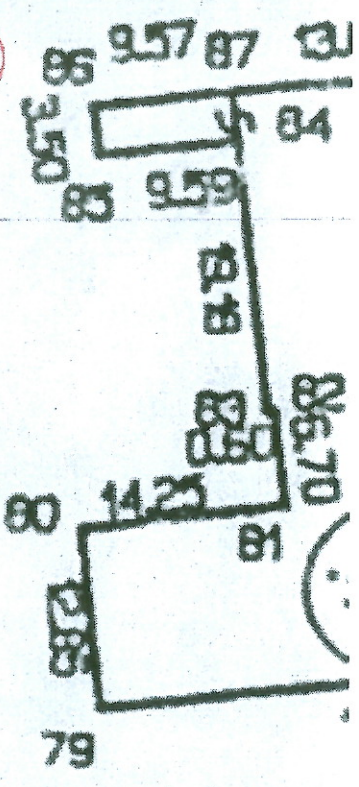

Označení prostorů a budov 1 - 7  
v Dolních kasárnách

Místnost 4x5,6=22,4 m<sup>2</sup> 39.76 m<sup>2</sup> Chodba 32,2 m<sup>2</sup>

Ohražený prostor pro koně 1276,5 m<sup>2</sup>

Jezdecký oddíl Pevný Hradec

Budova 959 Dolní kasárna  
Nevyužitá budova

2

3před 971

sklad č. 28 = 17 m<sup>2</sup> Právý Hředec

 Jízda po komunikaci s autičky kolem  
 budovy kuchynského bloku 972. =224,3 m

32  
20

245-16

Garáž pro autíčka a ze buřovon  
přístřešek = 15 m<sup>2</sup>

12

1562m<sup>2</sup>  
+ kotelna

287m<sup>2</sup>

56

969

7

87,28

40x15

m<sup>2</sup>

2x2

Dům pro spolkový život Pravá strana budovy 968 přízemí