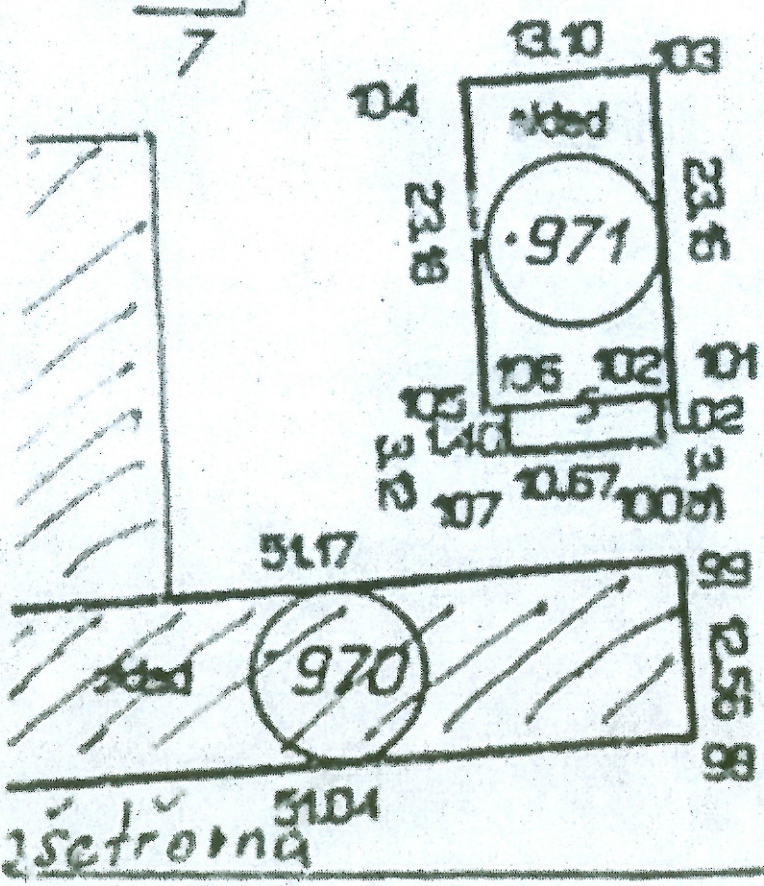

Označení prostorů a budov 1 - 7  
v Dolních kasárnách

Místnost 4x5,6=22,4 m<sup>2</sup> 39.76 m<sup>2</sup> Chodba 32,2 m<sup>2</sup>

Ohražený prostor pro koně 1276,5 m<sup>2</sup>

Jezdecký oddíl Pevný Hradec

Budova 959 Dolní kasárna  
Nevyužitá budova

2

3před 971

sklad č. 28 = 17 m<sup>2</sup> Právý Hředec

 Jízda po komunikaci s autičky kolem  
 budovy kuchynského bloku 972. =224,3 m

32  
20

245-16

Garáž pro autíčka a ze buřovon  
přístřešek = 15 m<sup>2</sup>

12

1562m<sup>2</sup>  
+ kotelna

287m<sup>2</sup>

56

969

7

87,28

40x15

m<sup>2</sup>

2x2

Dům pro spolkový život Pravá strana budovy 968 přízemí