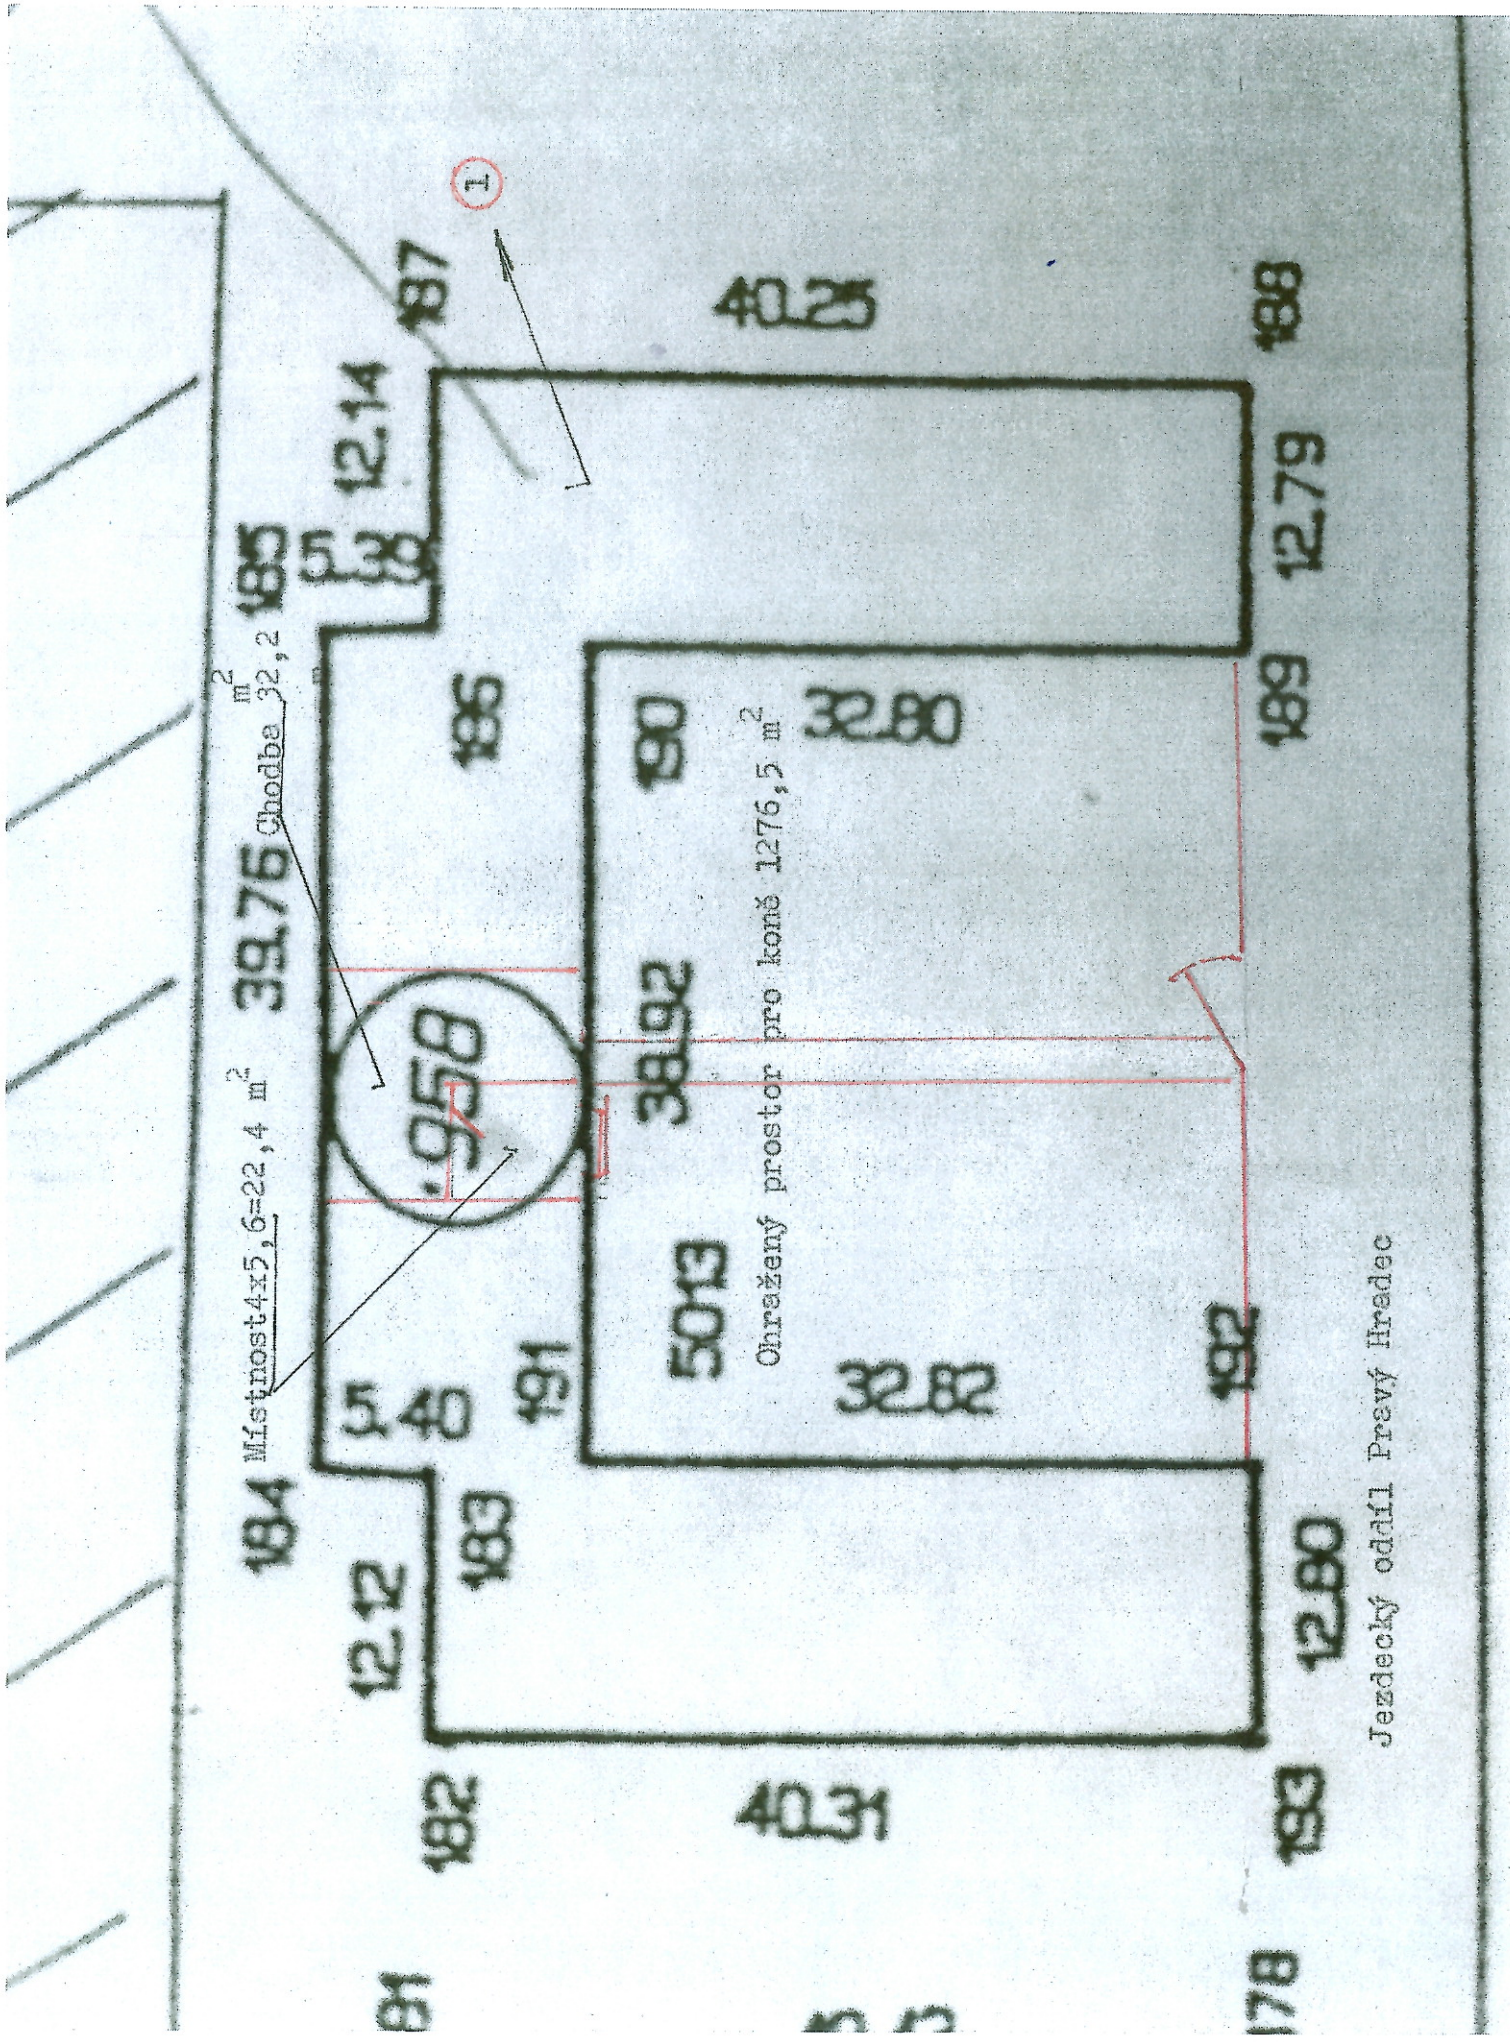

Označení prostorů a budov 1 - 7  
v Dolních kasárnách

Místnost 4x5,6=22,4 m<sup>2</sup> 39.76 m<sup>2</sup> Chodba 32,2 m<sup>2</sup>

Ohražený prostor pro koně 1276,5 m<sup>2</sup>

Jezdecký oddíl Pevný Hradec

Budova 959 Dolní kasárna  
Nevyužitá budova

2

3před 971

sklad č. 28 = 17 m<sup>2</sup> Právý Hředec

 Jízda po komunikaci s autičky kolem  
 budovy kuchynského bloku 972. =224,3 m

32  
20

245-16

Garáž pro autíčka a ze buřovon  
přístřešek = 15 m<sup>2</sup>

12

1562m<sup>2</sup>  
+ kotelna

287m<sup>2</sup>

56

969

7

87,28

40x15

m<sup>2</sup>

2x2

Dům pro spolkový život Pravá strana budovy 968 přízemí