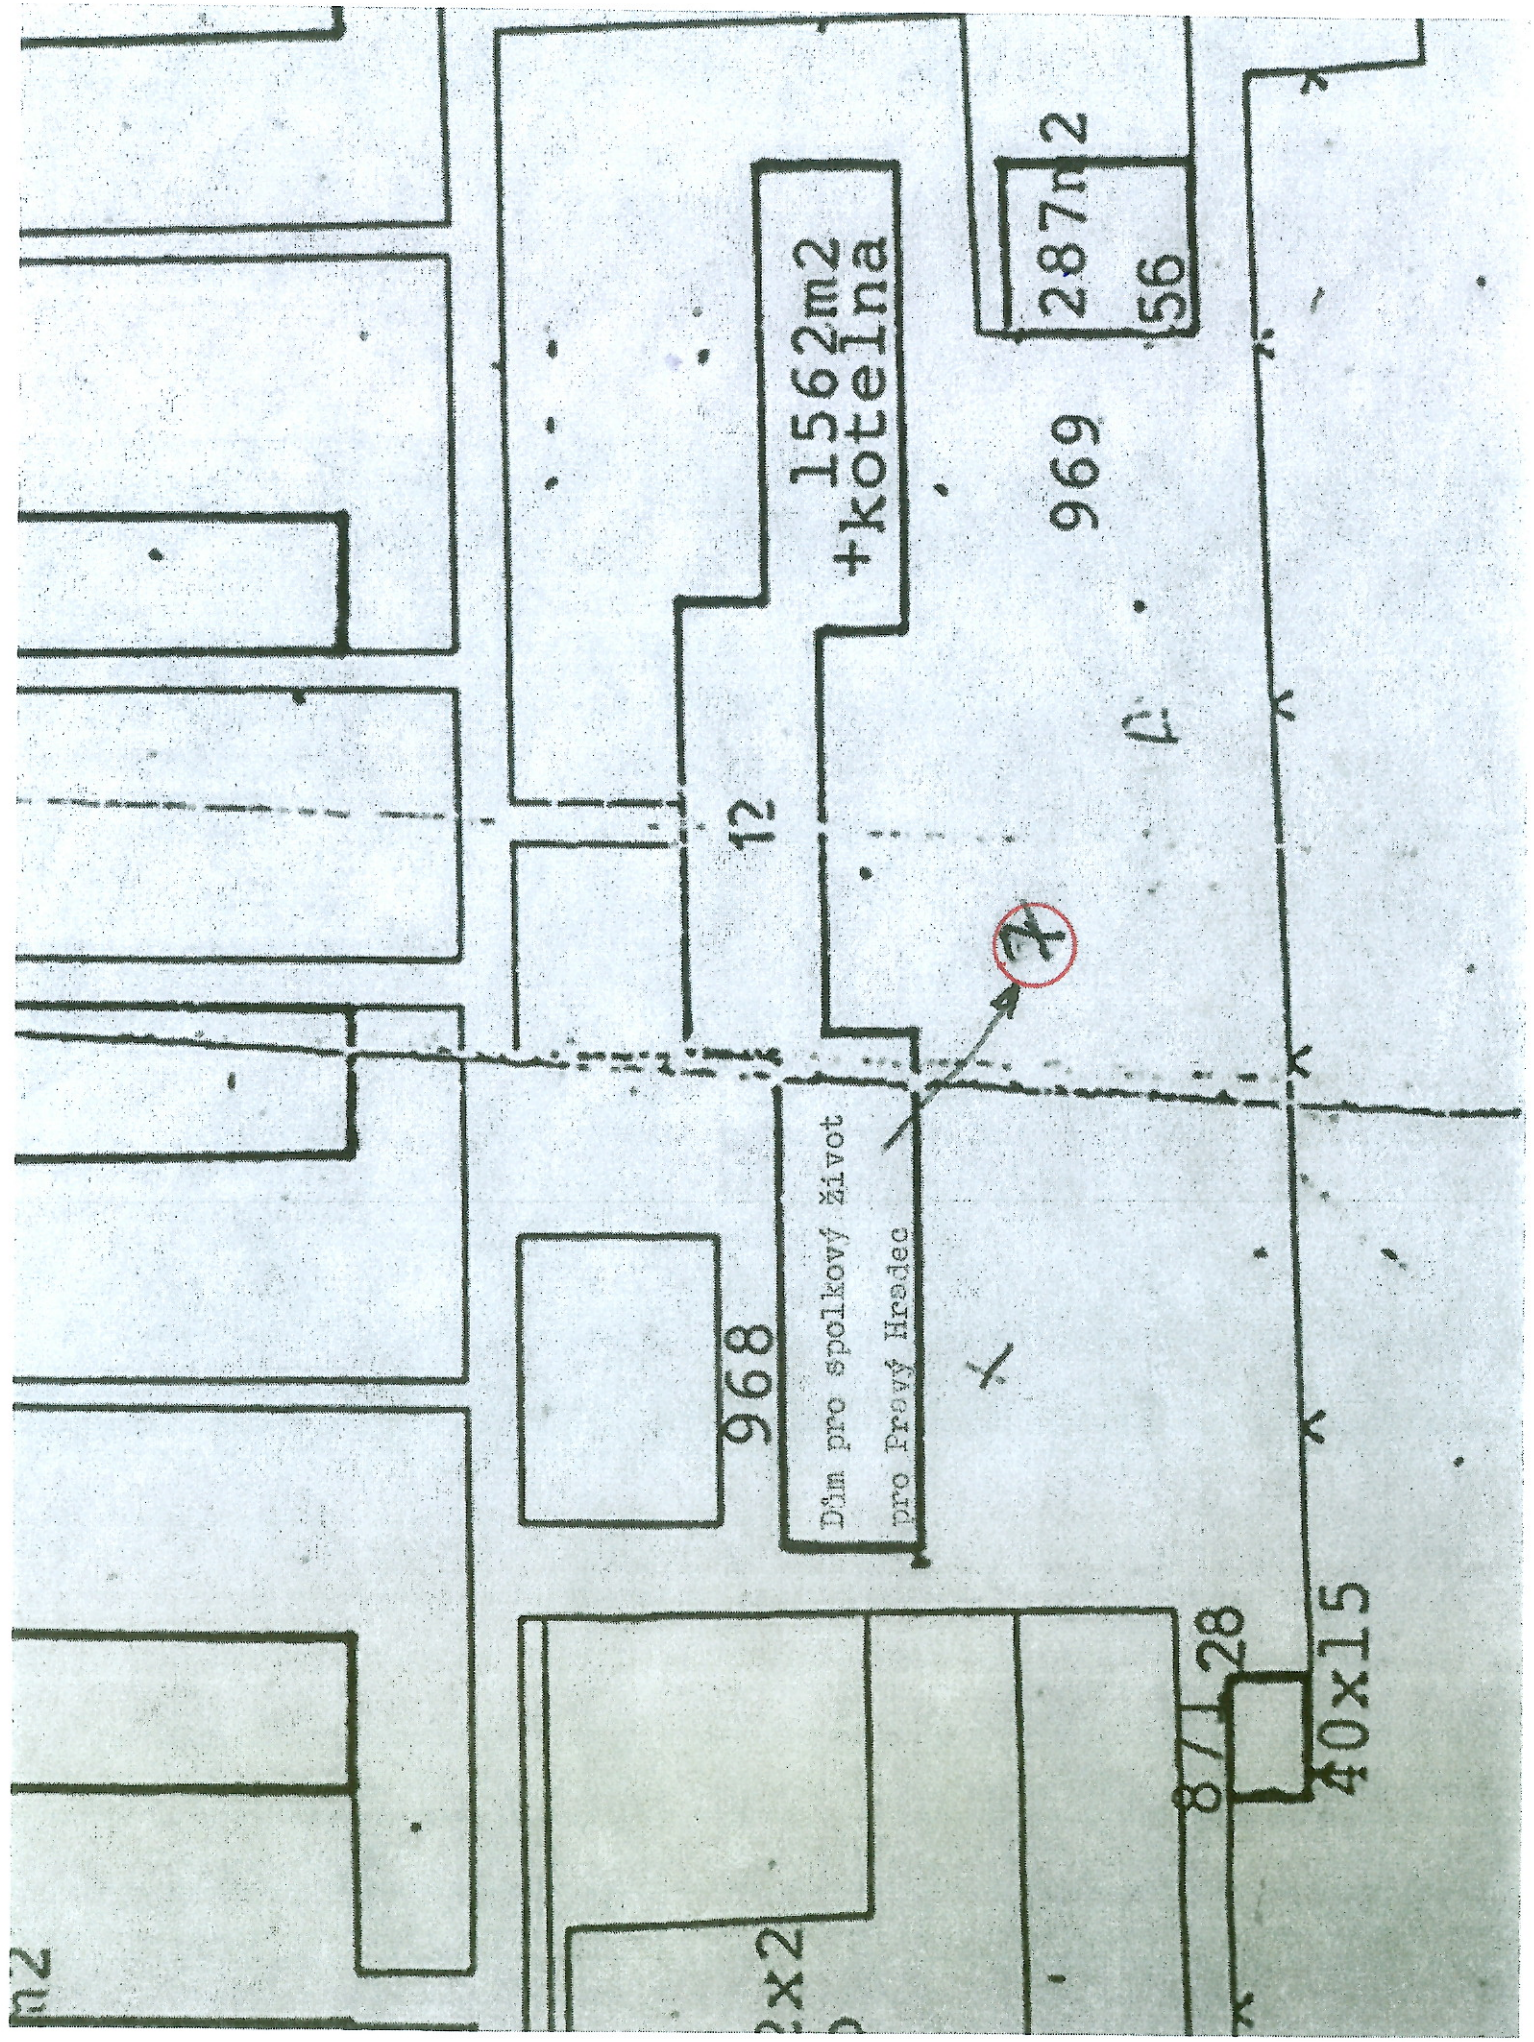

968

Dům pro spolkový život
pro Pravý Hradec

12

1562m²
+ kotelna

287m²

56

969

7

87,28

40x15

m²

2x2