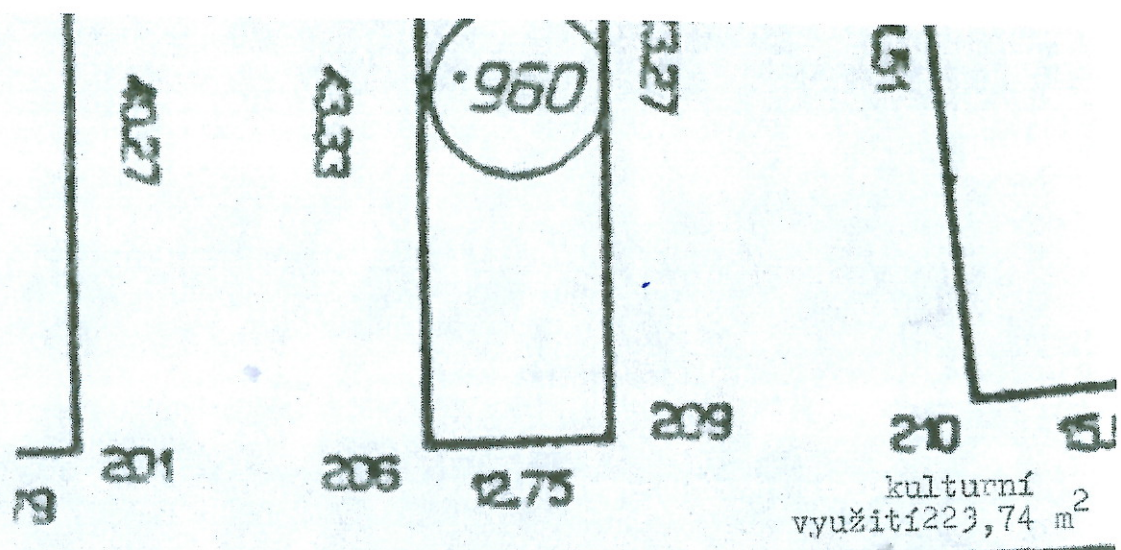

Označení prostorů a budov 1 - 7  
v Dolních kasárnách

Místnost 4x5,6=22,4 m<sup>2</sup> 39.76 m<sup>2</sup> Chodba 32,2 m<sup>2</sup>

Ohražený prostor pro koně 1276,5 m<sup>2</sup>

Jezdecký oddíl Pevný Hradec

Budova 959 Dolní kasárna  
Nevyužitá budova

2

3před 971

sklad č. 28 = 17 m<sup>2</sup> Právý Hředec

 Jízda po komunikaci s autičky kolem  
 budovy kuchynského bloku 972. =224,3 m

32  
20

245-16

Garáž pro autíčka a ze buřovon  
přístřešek = 15 m<sup>2</sup>

12

1562m<sup>2</sup>  
+ kotelna

287m<sup>2</sup>

56

969

7

87,28

40x15

m<sup>2</sup>

2x2

Dům pro spolkový život Pravá strana budovy 968 přízemí