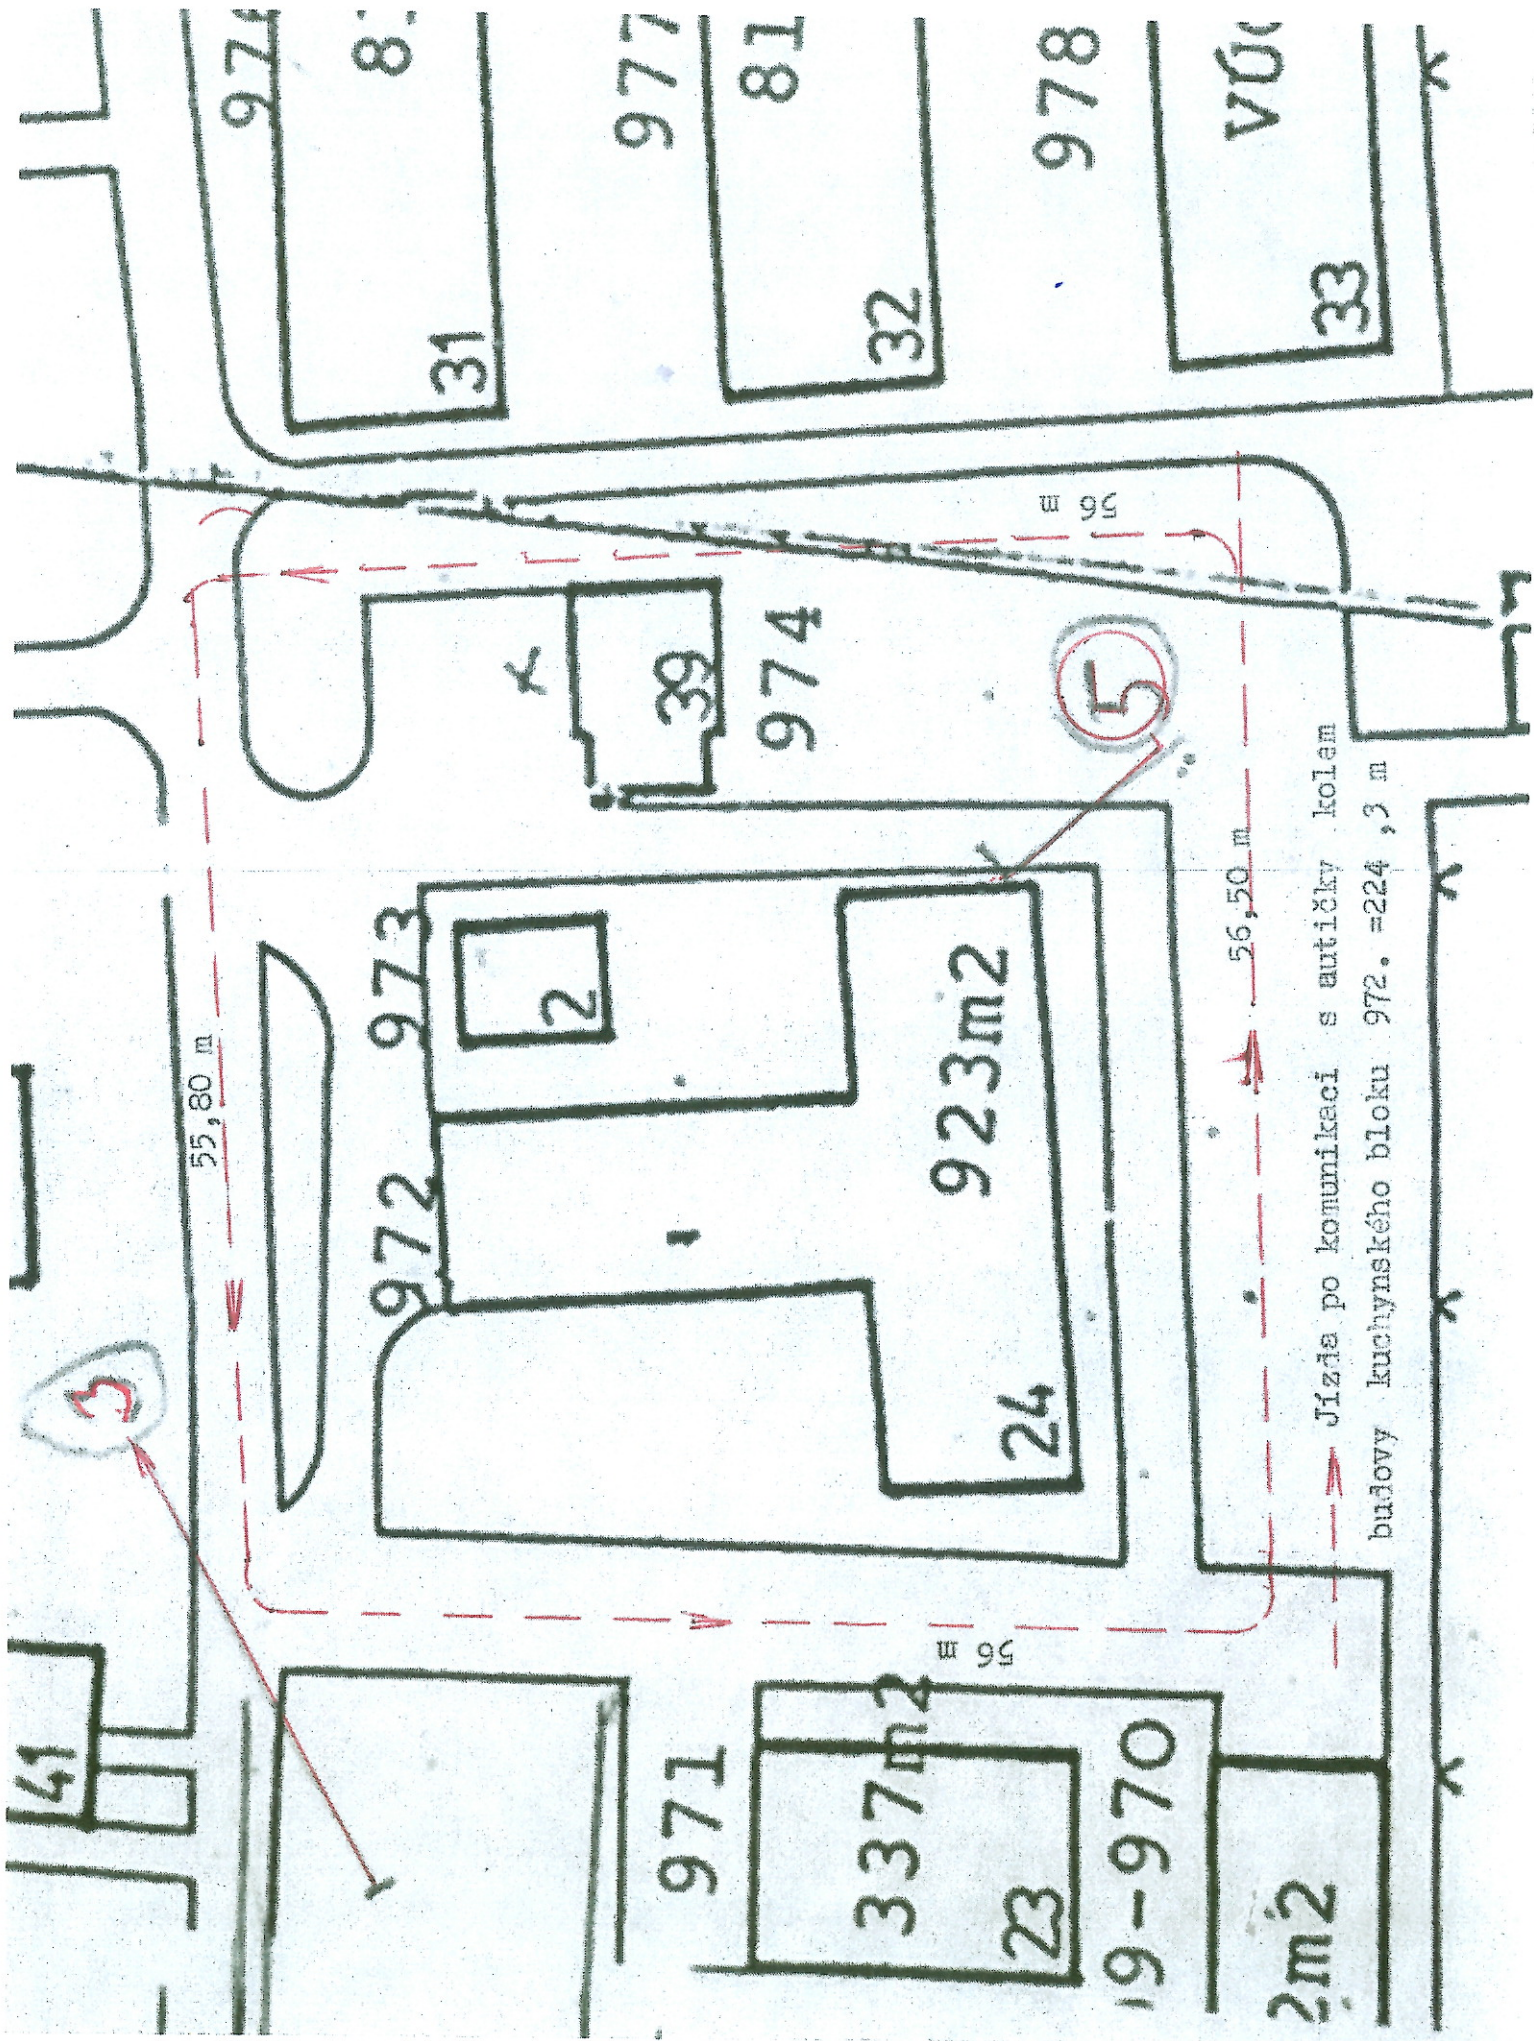

Označení prostorů a budov 1 - 7  
v Dolních kasárnách

Místnost 4x5,6=22,4 m<sup>2</sup> 39.76 m<sup>2</sup> Chodba 32,2 m<sup>2</sup>

Ohražený prostor pro koně 1276,5 m<sup>2</sup>

Jezdecký oddíl Pevný Hradec

Budova 959 Dolní kasárna  
Nevyužitá budova

2

3před 971

sklad č. 28 = 17 m<sup>2</sup> Právý Hředec

 Jízda po komunikaci s autičky kolem  
 budovy kuchynského bloku 972. =224,3 m

32  
20

245-16

Garáž pro autíčka a ze buřovon  
přístřešek = 15 m<sup>2</sup>

12

1562m<sup>2</sup>  
+ kotelna

287m<sup>2</sup>

56

969

7

87,28

40x15

m<sup>2</sup>

2x2

Dům pro spolkový život Pravá strana budovy 968 přízemí